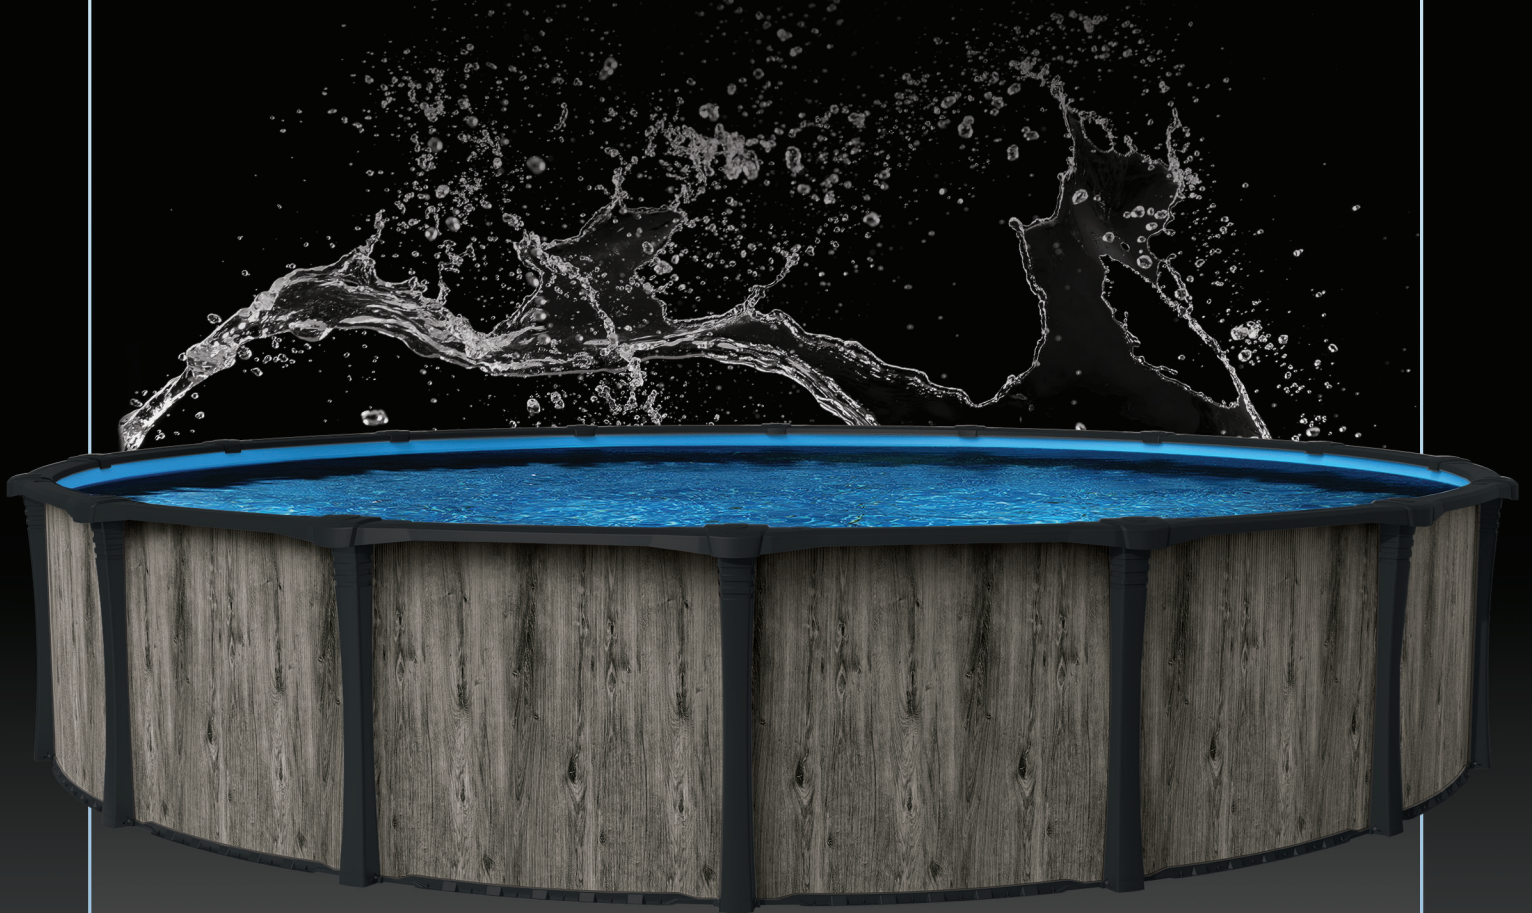

Above Ground Pools
Piscines Hors-Terre

GOLD SERIES

COLORADO

SÉRIE OR

GOLD SERIES

COLORADO

SÉRIE OR

Easy Base Assembly.
Facilité d'assemblage de la base.

Easy Top Structure Assembly.
Facilité d'assemblage de la structure supérieure.

Multiple Layers of Protection.
Protection multi-couches.

Graded rail to ensure good assembly.
Rail graduée assure un bon montage.

Starjet Option

Incorporate the illuminated Waterjet system.

Option Starjet

Incorporez le système de jet d'eau illuminé.

Ajustable Ledges Covers

One Screw interlock system.

Couvres Margelles Ajustables

Système d'emboîtement à une vis.

La piscine Carvin offre une architecture à la fine pointe de l'ingénierie canadienne. La qualité de sa conception 100% résine permet d'obtenir un produit extrêmement fiable et robuste, qui saura braver les intempéries. Tout cela, en ayant aussi un design unique et moderne qui permettra à votre cour extérieure de se démarquer. Tailles disponibles de 12 à 33 pieds.