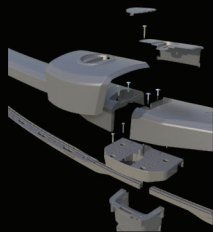

Easy Top Structure Assembly.
Facilité d'assemblage de la structure supérieure.

Multiple Layers of Protection.
Protection multi-couches.

Graded rail to ensure good assembly.
Rail graduée assure un bon montage.

Starjet Option

Incorporate the illuminated Waterjet system.

Option Starjet

Incorporez le système de jet d'eau illuminé.

Ajustable Ledges Covers

One Screw interlock system.

Couvres Margelles Ajustables

Système d'emboîtement à une vis.

Thick & Robust Ledges

*Optimised for better weight distribution.
Superior quality resin blends.
6 1/2" Width.*

Margelles Robustes & Épaisses

*Optimisée pour une meilleure répartition du poids.
Mélange de résine supérieure.
Largeur de 6 1/2".*

La piscine Carvin offre une architecture à la fine pointe de l'ingénierie canadienne. La qualité de sa conception 100% résine permet d'obtenir un produit extrêmement fiable et robuste, qui saura braver les intempéries. Tout cela, en ayant aussi un design unique et moderne qui permettra à votre cour extérieure de se démarquer. Tailles disponibles de 12 à 33 pieds.